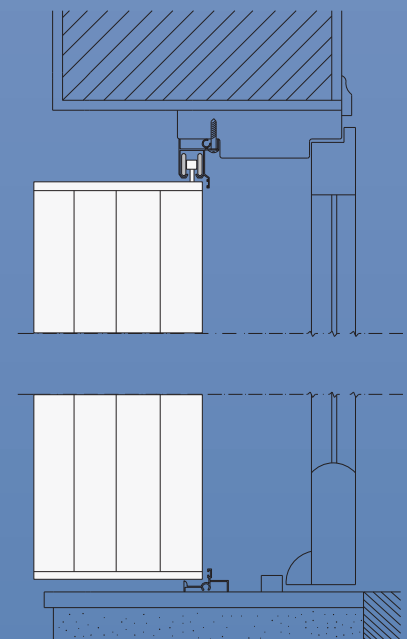

Οι οριζόντιες μπάρες είναι κατασκευασμένες από μασίφ χάλυβα  $\Phi$  18mm και περιβάλλονται από σωλήνα βαρέως τύπου  $\Phi$  26mm τα άκρα των οποίων προστατεύονται από πλαστικές θήκες.

Κατασκευάζονται στα μέτρα του κουφώματος και τοποθετούνται χωρίς μερεμέτια. Διατίθενται σε λευκό και καφέ χρώμα και η βαφή τους γίνεται ηλεκτροστατικά.

# Εφαρμογές σε υπάρχοντα κουφώματα

Κάτοψη: Τοποθέτηση πτυσσόμενου σε συρόμενα κωνευτά

Πλάγια τομή: Τοποθέτηση πτυσσόμενου σε συρόμενα κωνευτά

Πλάγια τομή: Τοποθέτηση πτυσσόμενου σε ρολό

Κάτοψη: Τοποθέτηση πτυσσόμενου σε ρολό