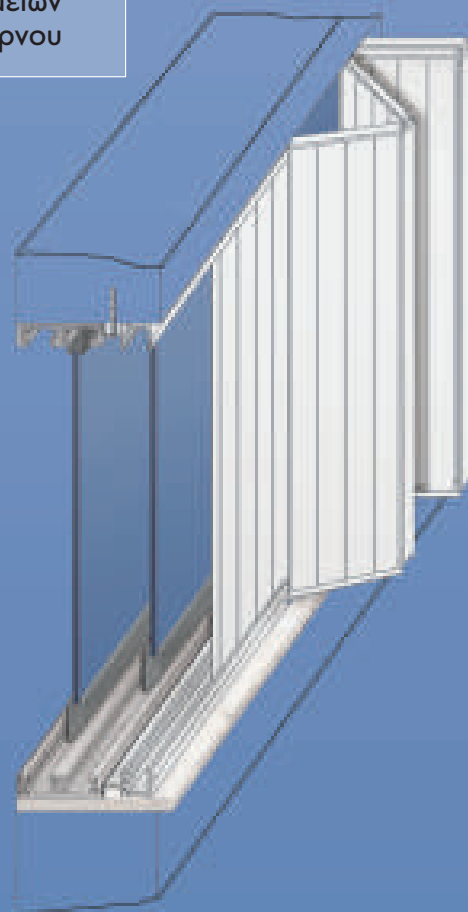

Εφαρμογή σε επάλληλο τζαμιλίκι