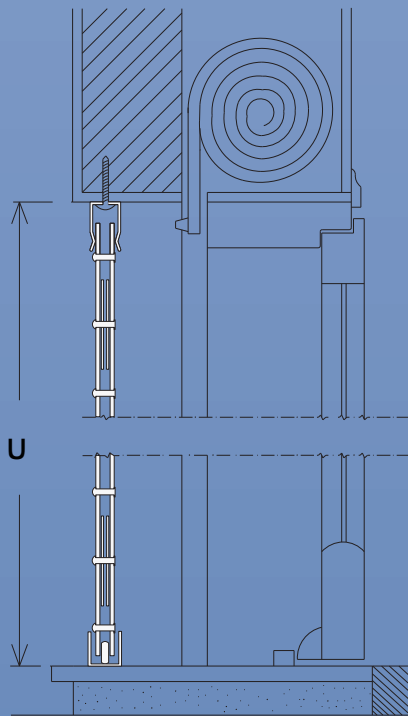

Πλάγια τομή: Τοποθέτηση πτυσσόμενου σε ρολό