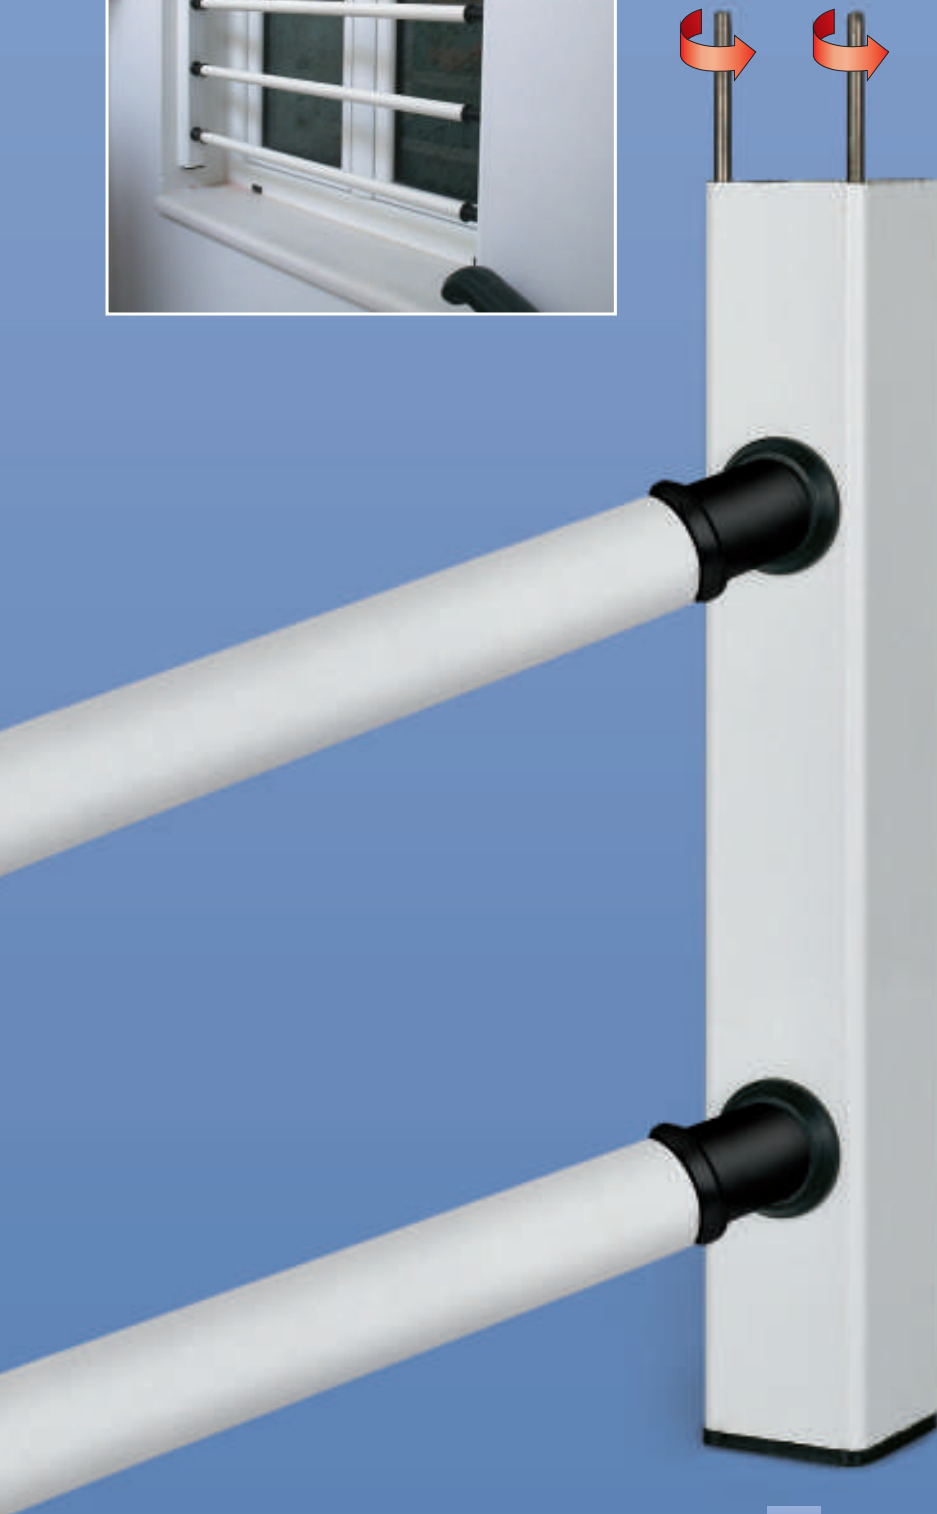

### ΤΕΧΝΙΚΑ ΧΑΡΑΚΤΗΡΙΣΤΙΚΑ

- Περιστρεφόμενες μπάρες  $\Phi 4\text{mm}$
- Επένδυση από ενισχυμένο προφίλ αλουμινίου
- Ψαλίδια από μασίφ γαλβανισμένο χάλυβα  $16 \times 6\text{mm}$
- Οδηγός πάνω  $40 \times 50 \times 40\text{mm}$
- Οδηγός σπαστός κάτω  $40 \times 50 \times 40\text{mm}$
- Μεντεσέδες για περιστροφή  $180^\circ$
- Ρουλεμάν από ατσάλι και PVC
- Ανοξειδωτη κλειδαριά ασφαλείας 2 σημείων
- Ηλεκτροστατική βαφή φούρνου

Φωτο 2: Χαλύβδινες περιστρεφόμενες μπάρες και περίβλημα αλουμινίου κλειδαριάς

Φωτο 5: Περιστροφή  $180^\circ$

Φωτο 6  
Σπαστός οδηγός κάτω

# Περιστρεφόμενη σταθερή ασφάλεια

Σταθερές μπάρες ασφαλείας, ιδανικές για κάθε παράθυρο κουζίνας, λουτρού, γκαράζ κλπ.