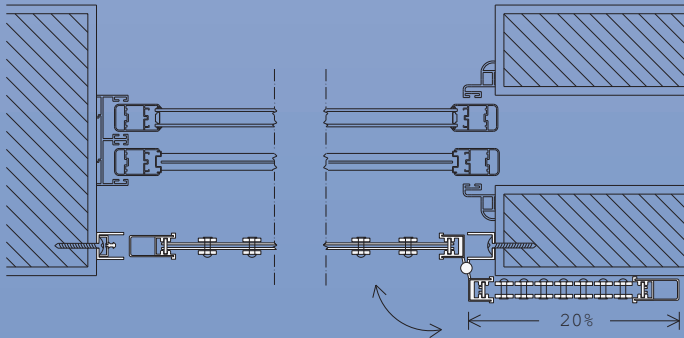

Εφαρμογές σε υπάρχοντα κουφώματα

Κάτοψη: Τοποθέτηση πτυσσόμενου σε συρόμενα κωνευτά