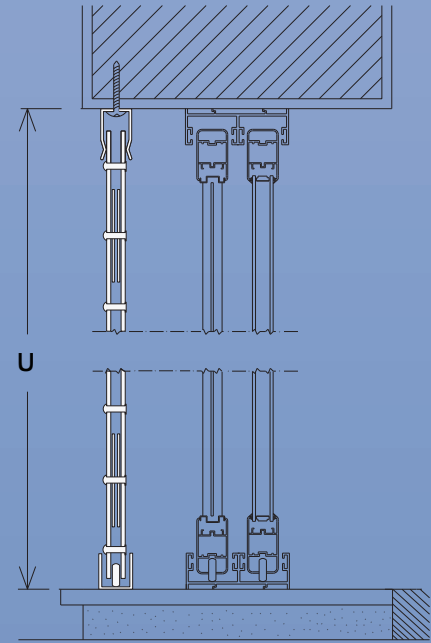

Πλάγια τομή: Τοποθέτηση πτυσσόμενου σε συρόμενα κωνευτά